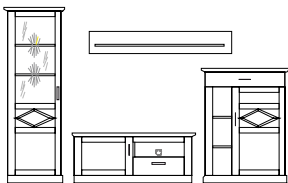

TYPENÜBERSICHT

Alle Maße B/H/T Ca.-Maße

Vitrinenelemente inklusive LED-Beleuchtung

Wandkombinationen

TV-Wohnlösung, best. aus:
Vitrine, TV-Unterteil, Wandbord
und Stauraumelement
318/200/51 cm

TV-Wohnlösung, best. aus:
Hängevitrine, TV-Unterteil, Wand-
bord und Stauraumelement
333/200/51 cm

Einzeltypen

Vitrine li./re. montierbar,
1 Glas- und 1 Holztür
67/200/42 cm

Stauraumelement,
1 Tür, 1 Schubkasten,
3 offene Fächer
97/130/42 cm

Hängevitrine,
1 Glas- u. 1 Holztür, 1 Schub-
kasten, 3 offene Fächer
97/122/42 cm

Einzeltypen

Sideboard,
2 Türen, 3 Schubkästen
167/85/46 cm

TV-Unterteil,
1 Tür, 1 Schubkasten,
1 offenes Fach
137/55/51 cm

TV-Unterteil,
2 Türen, 1 Schubkasten,
1 offenes Fach
207/55/51 cm

Wandbord mit Boden
160/25/26 cm